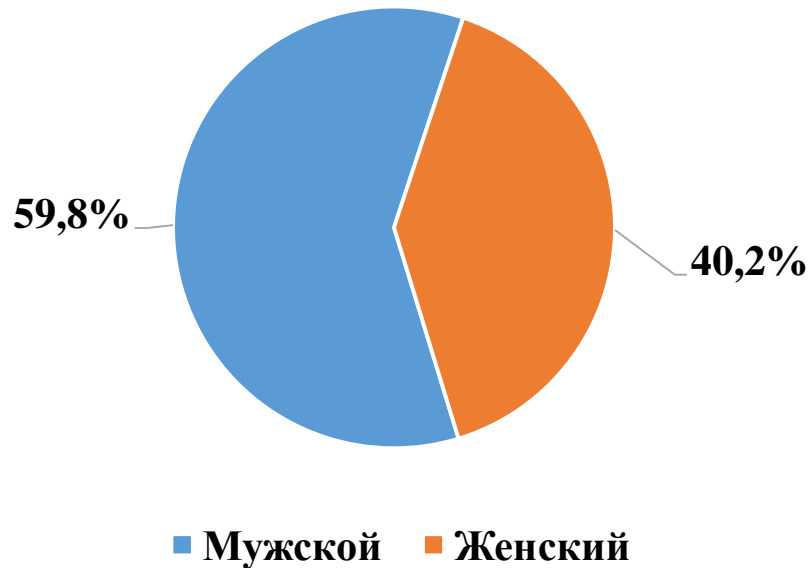

Результаты опроса студентов в 2022 году

Институт

Результаты опроса студентов в 2022 году

Курс обучения:

Результаты опроса студентов в 2022 году

Форма обучения

Результаты опроса студентов в 2022 году

Ваш пол:

Результаты опроса студентов в 2022 году

Почему Вы решили поступать учиться в МЭИ, что сыграло решающую роль в вашем выборе?

Результаты опроса студентов в 2022 году

Оцените, насколько Вы удовлетворены выбором МЭИ по 10-балльной шкале, где 1 – минимальная оценка, 10 - максимальная: