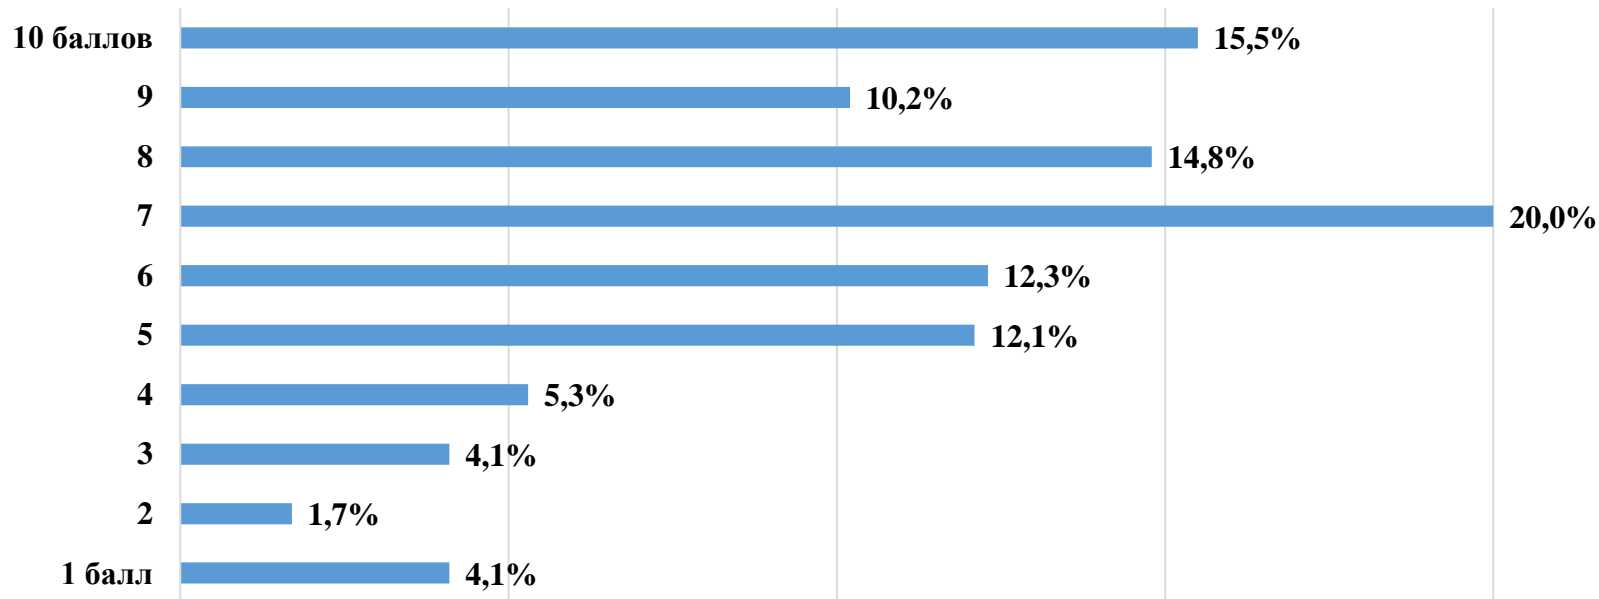

Результаты опроса студентов в 2022 году

Качество учебников, методических пособий, лекций и других учебных ресурсов