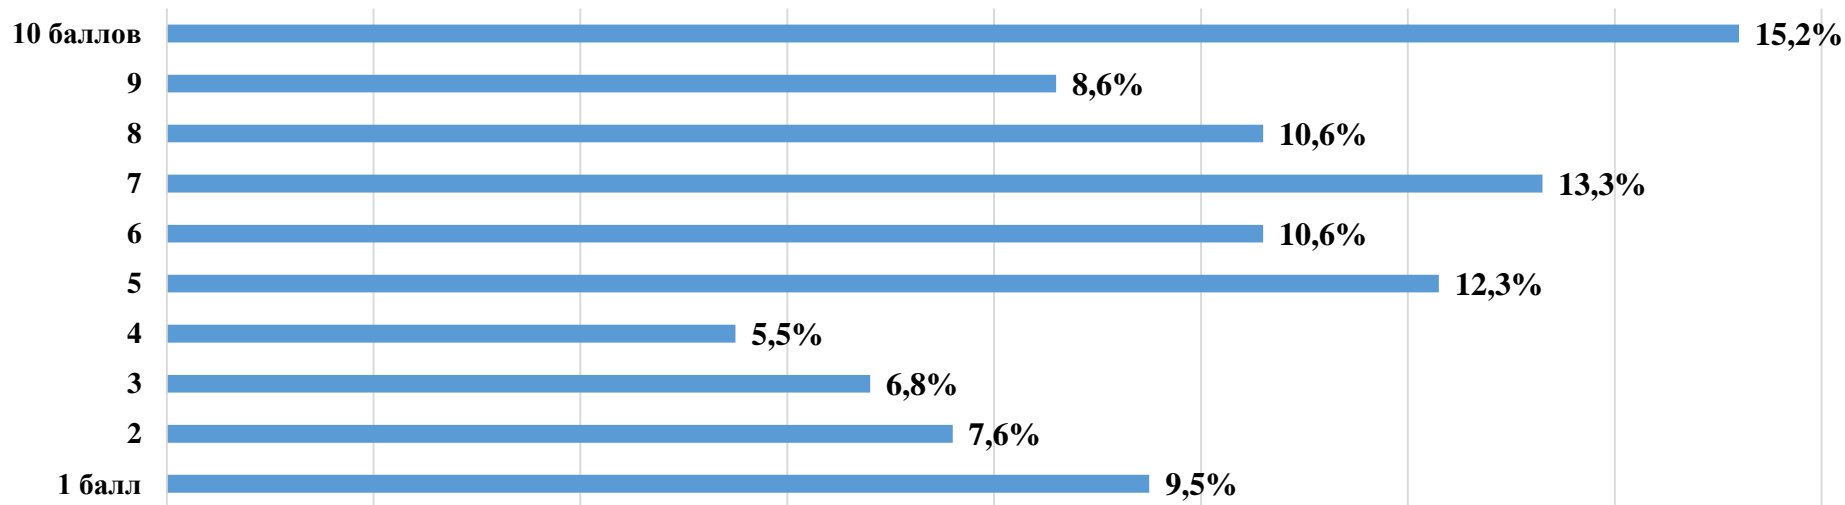

Результаты опроса студентов в 2022 году

В какой степени Вы удовлетворены преподаванием иностранных языков? Оцените по 10-балльной шкале, где 1 – минимальная оценка, а 10 - максимальная оценка удовлетворенности: