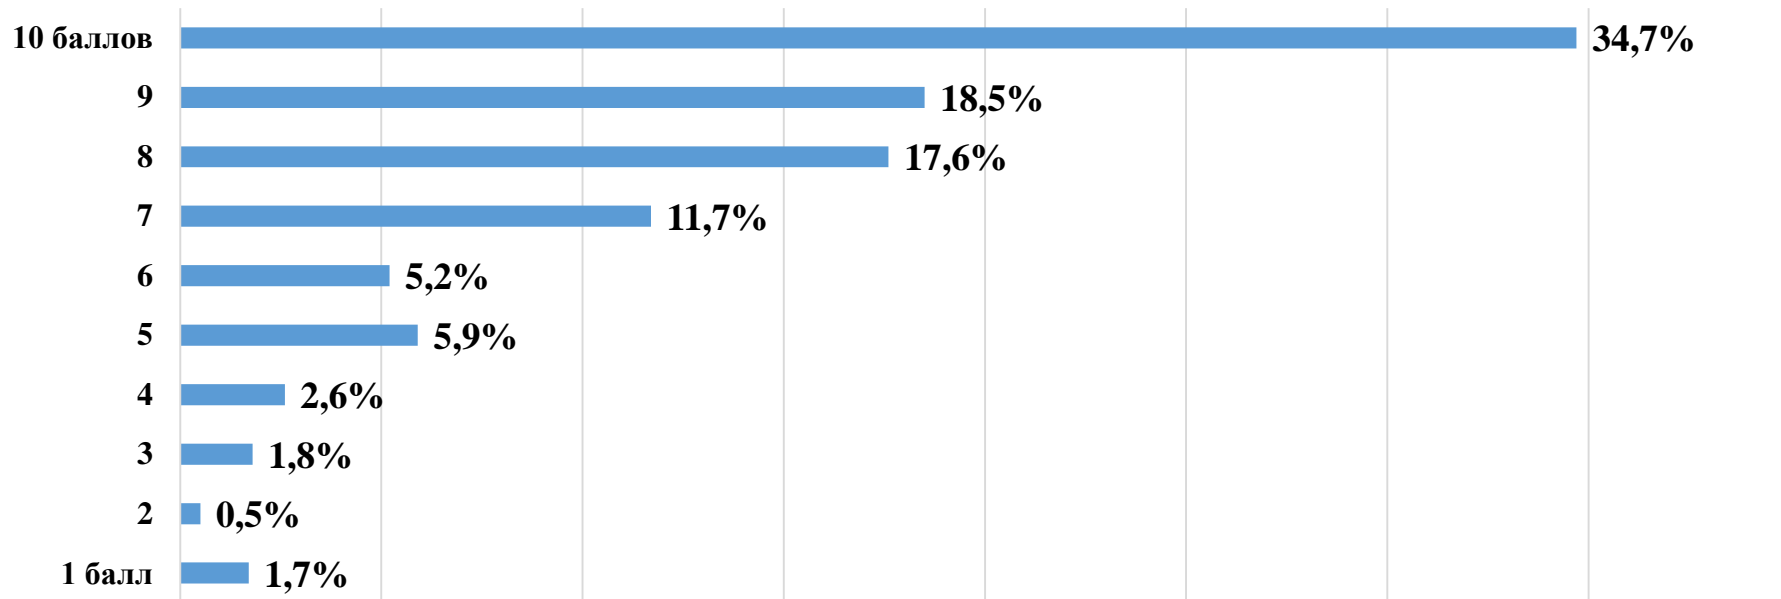

Доступность современных информационных технологий в вузе (возможность работы на компьютере, доступ Wi-Fi и т.д.)

Результаты опроса студентов в 2022 году

Оцените наличие и состояние материальной базы для самостоятельной работы студентов (помещений, компьютерного обеспечения и др.)

Результаты опроса студентов в 2022 году

Удовлетворенность санитарно-гигиеническим состоянием учебных аудиторий и лабораторий

Результаты опроса студентов в 2022 году

Удовлетворенность санитарно-гигиеническим состоянием пунктов общественного питания