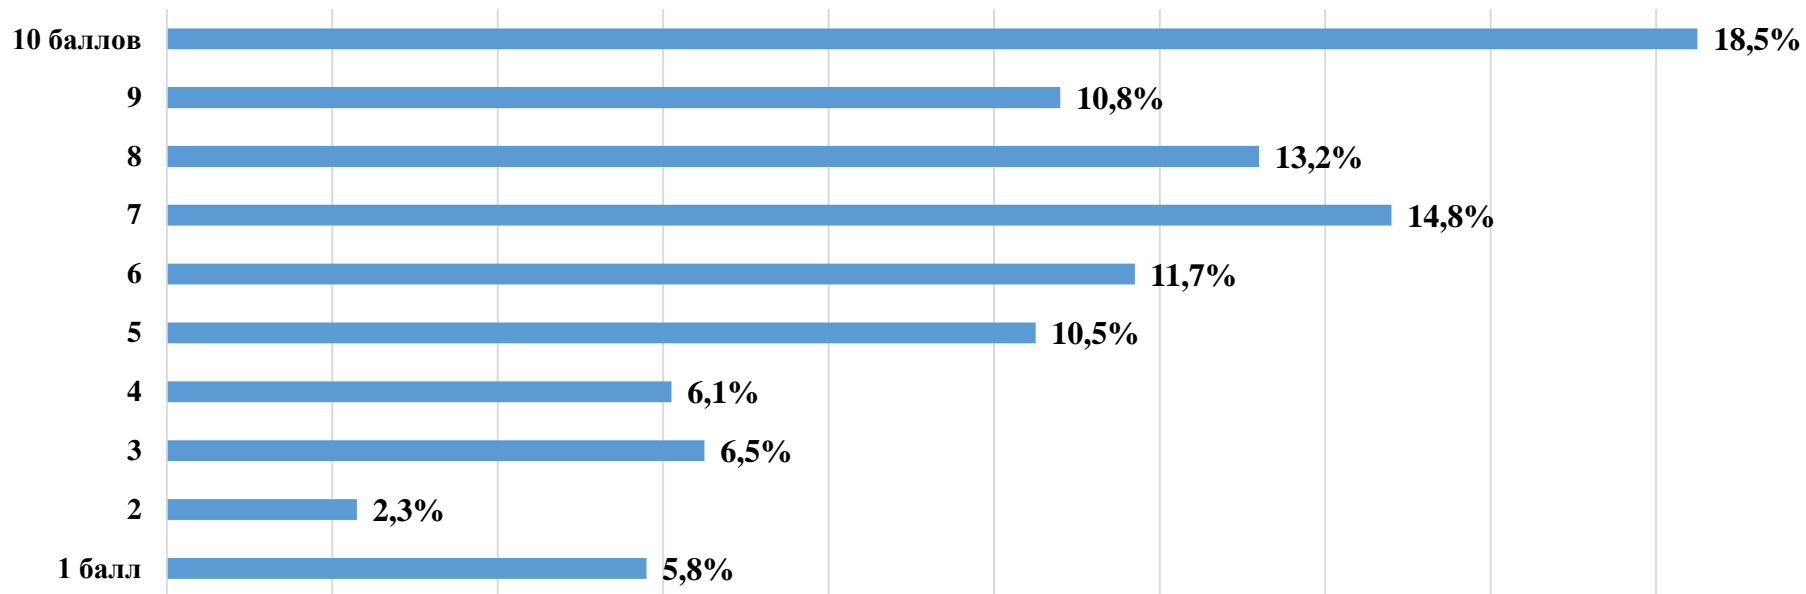

Результаты опроса студентов в 2022 году

В какой степени Вы удовлетворены преподаванием социально-гуманитарных предметов? Оцените по 10-балльной шкале, где 1 – минимальная оценка, а 10 – максимальная оценка удовлетворенности: