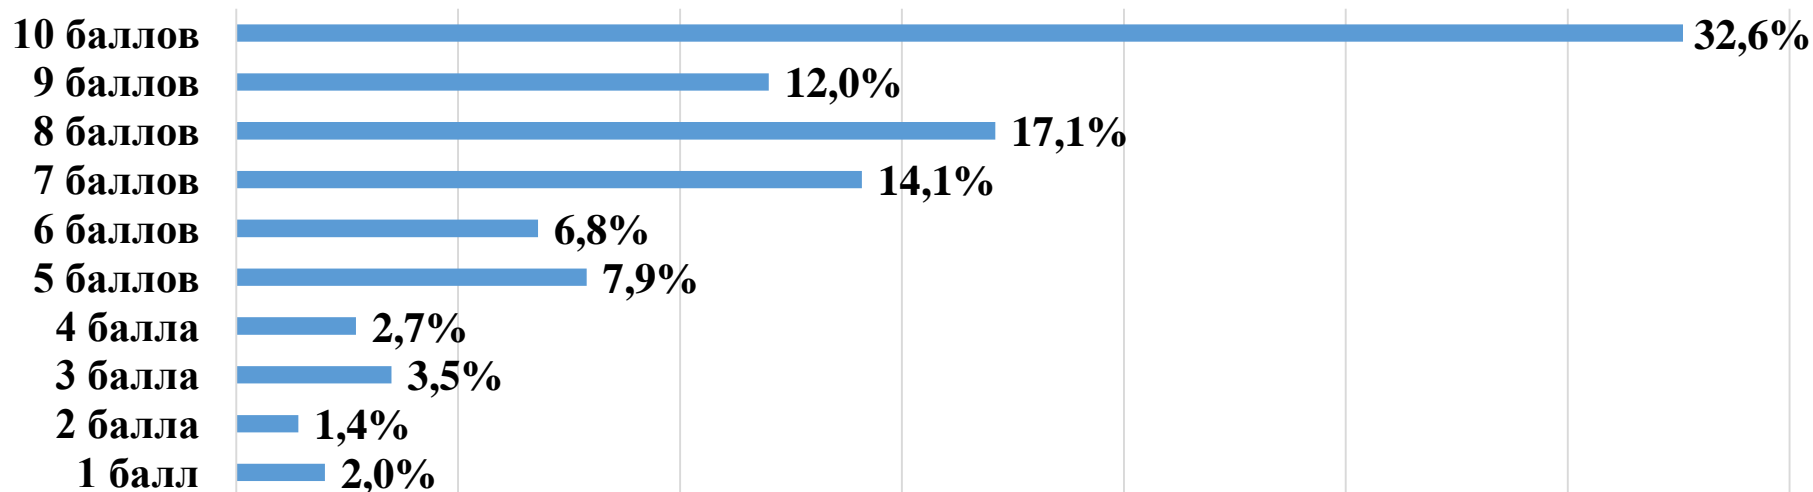

Результаты опроса студентов в 2022 году

Оцените, насколько Вы удовлетворены выбором Института, в котором обучаетесь, по 10-балльной шкале, где 1 – минимальная оценка, 10 - максимальная оценка удовлетворенности: