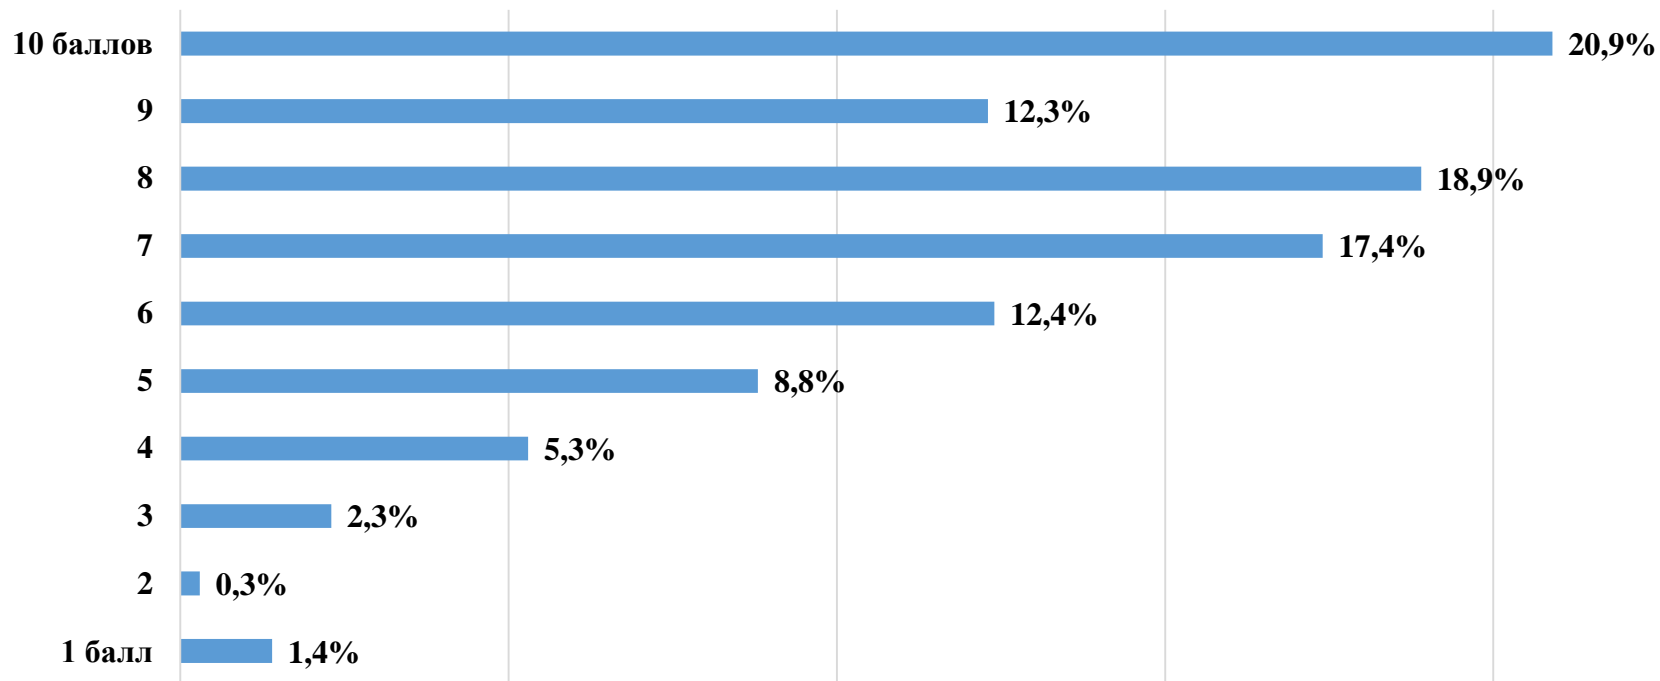

Результаты опроса студентов в 2022 году

Если бы перед Вами снова стоял выбор вуза для получения высшего образования, то с какой вероятностью Вы снова выбрали бы МЭИ?

Результаты опроса студентов в 2022 году

Доступность информации, касающейся учебного процесса

Результаты опроса студентов в 2022 году

Доступность информации, касающейся внеучебных мероприятий (досуг, отдых, спорт) мероприятий

Результаты опроса студентов в 2022 году