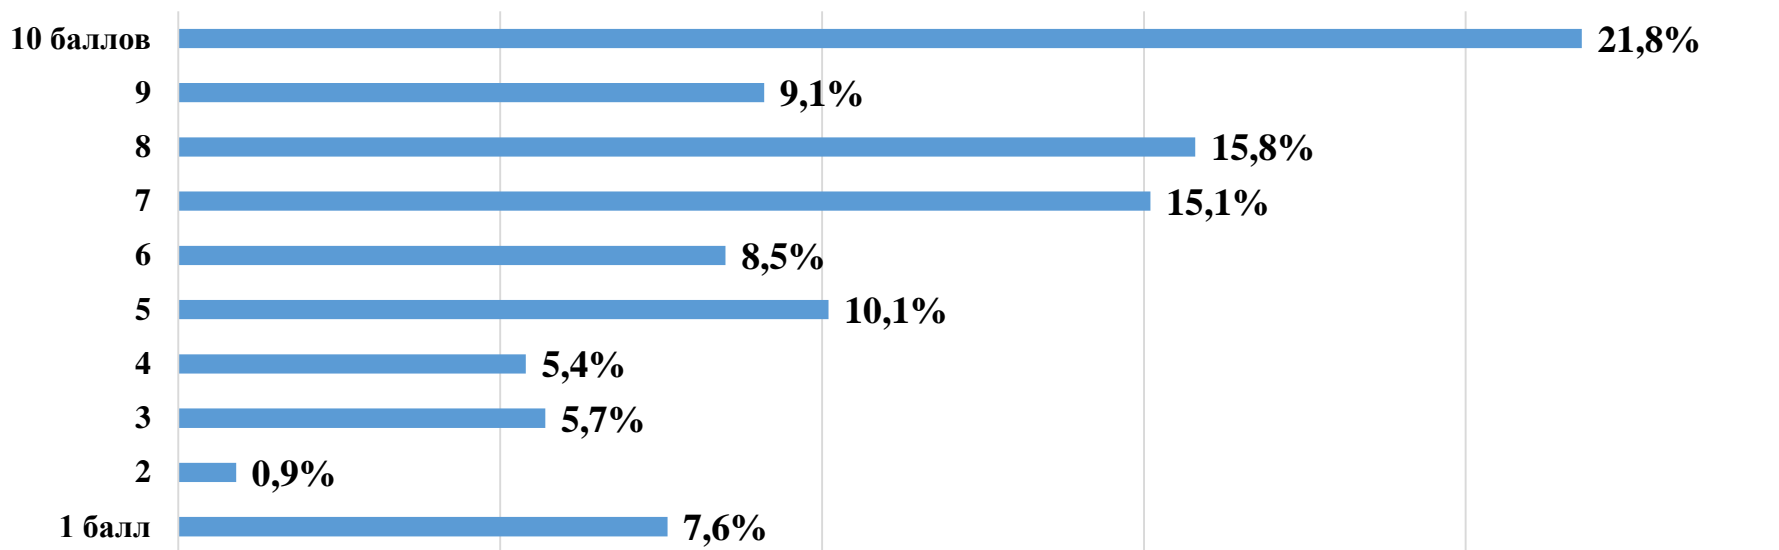

Результаты опроса студентов в 2022 году

Удовлетворенность санитарно-гигиеническим состоянием учебных аудиторий и лабораторий

Результаты опроса студентов в 2022 году

Удовлетворенность санитарно-гигиеническим состоянием пунктов общественного питания

Результаты опроса студентов в 2022 году

Удовлетворенность санитарно-гигиеническим состоянием общественных туалетов

Результаты опроса студентов в 2022 году

Если Вы проживаете в общежитии, оцените по 10-балльной шкале уровень удовлетворенности бытовыми условиями проживания