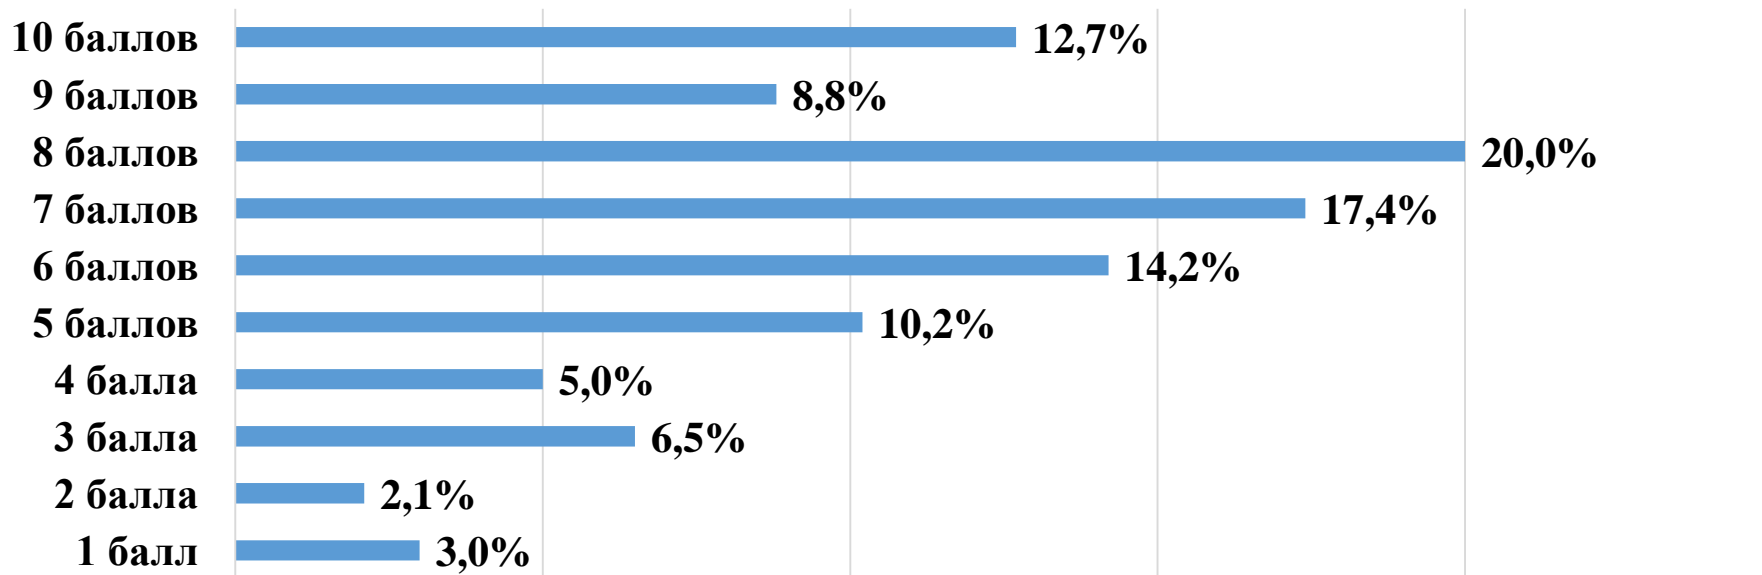

Результаты опроса студентов в 2022 году

Оцените, насколько интересно и качественно преподают профессиональные предметы в МЭИ, где 1 – минимальная оценка, а 10 – максимальная оценка удовлетворенности: