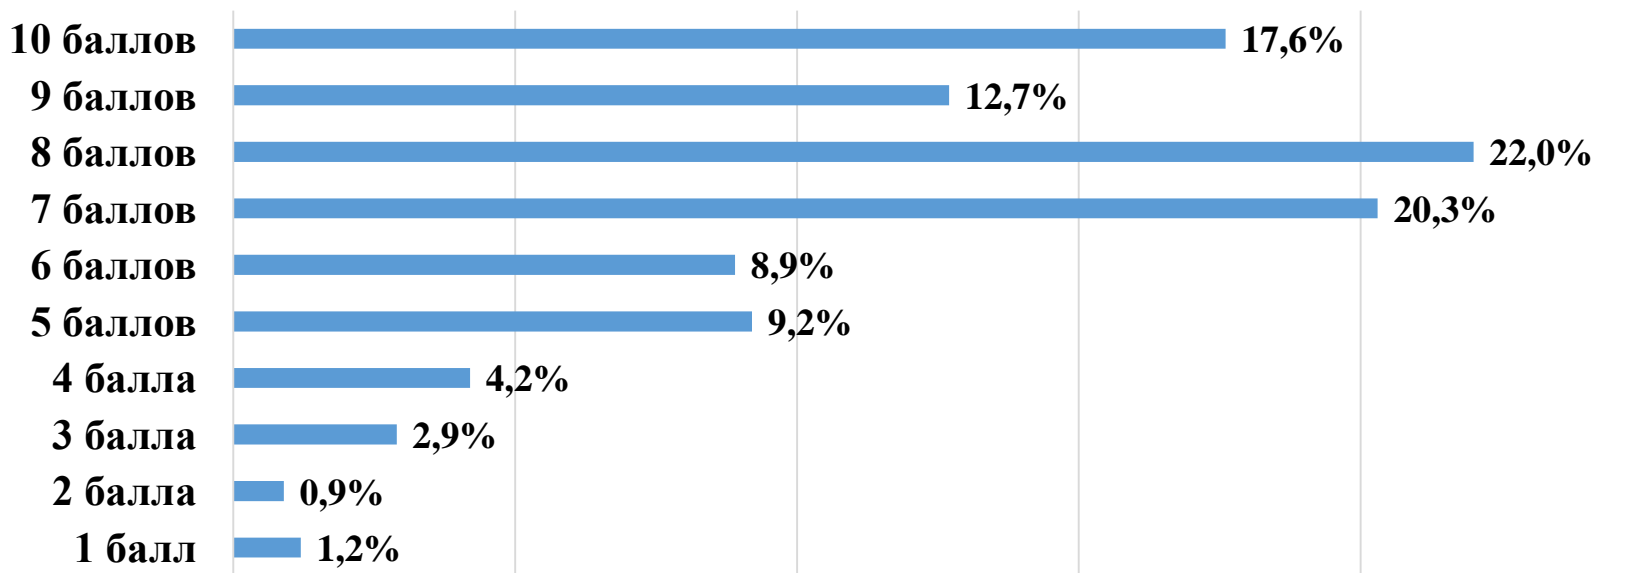

Результаты опроса студентов в 2022 году

Почему Вы решили поступать учиться в МЭИ, что сыграло решающую роль в вашем выборе?

Результаты опроса студентов в 2022 году

Оцените, насколько Вы удовлетворены выбором МЭИ по 10-балльной шкале, где 1 – минимальная оценка, 10 - максимальная: