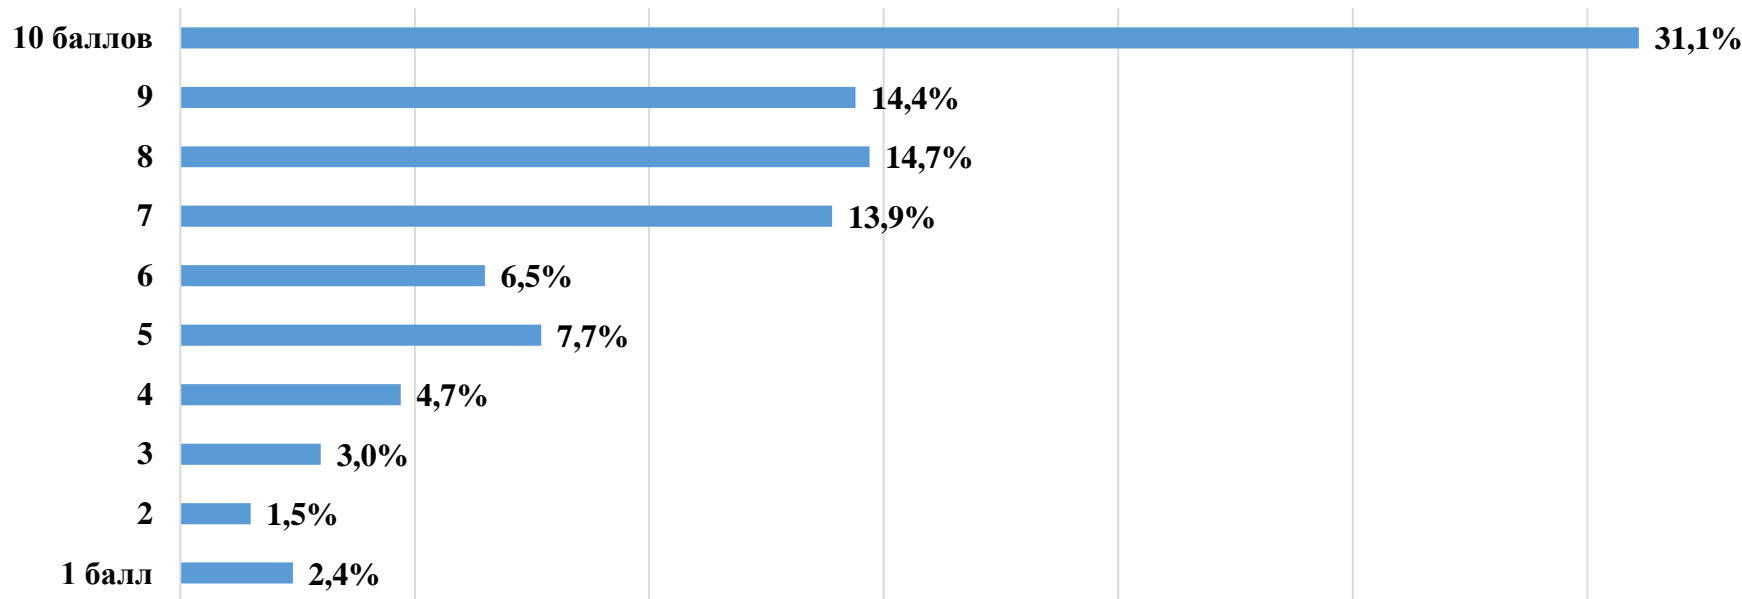

Результаты опроса студентов в 2022 году

Если бы перед Вами снова стоял выбор вуза для получения высшего образования, то с какой вероятностью Вы снова выбрали бы МЭИ?

Результаты опроса студентов в 2022 году

Доступность информации, касающейся учебного процесса

Результаты опроса студентов в 2022 году

Доступность информации, касающейся внеучебных мероприятий (досуг, отдых, спорт) мероприятий

Результаты опроса студентов в 2022 году