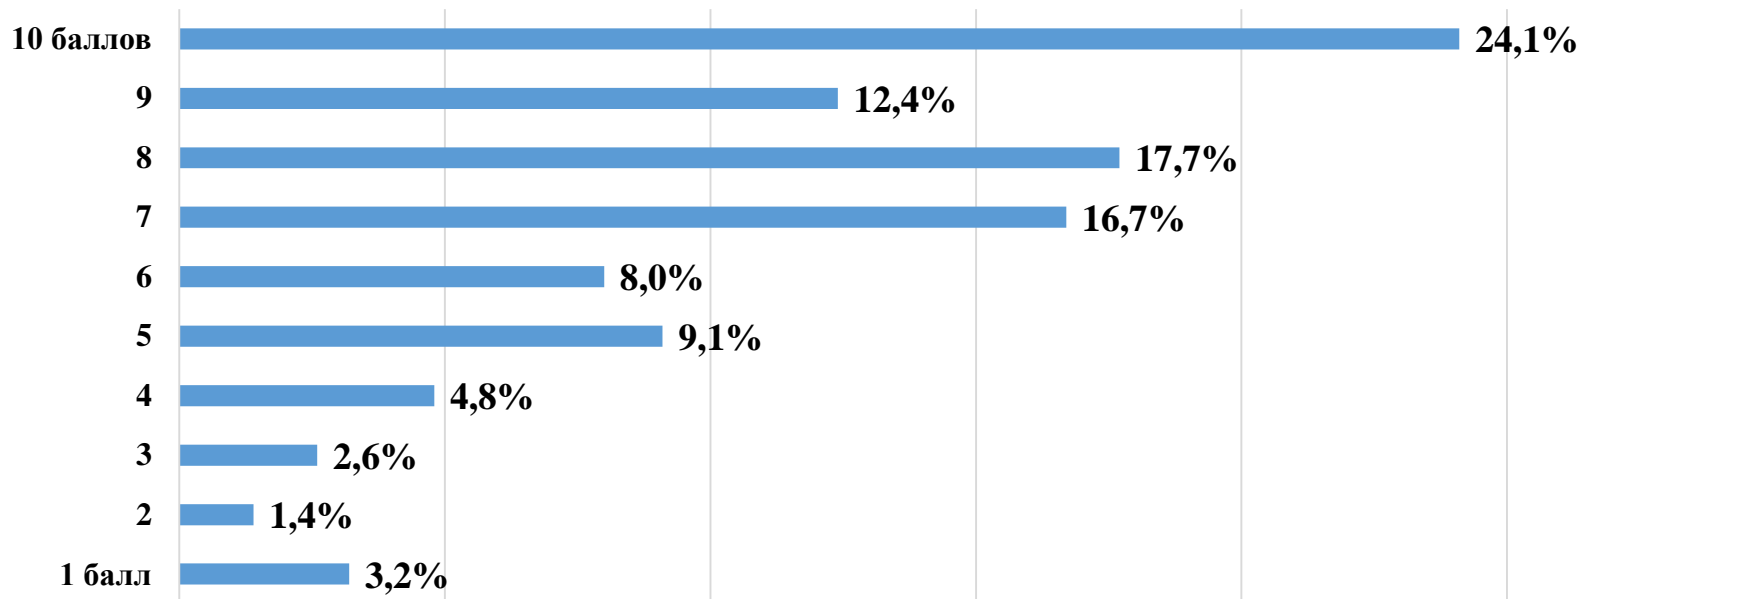

Результаты опроса студентов в 2022 году

Удовлетворенность санитарно-гигиеническим состоянием учебных аудиторий и лабораторий

Результаты опроса студентов в 2022 году

Удовлетворенность санитарно-гигиеническим состоянием пунктов общественного питания

Результаты опроса студентов в 2022 году

Удовлетворенность санитарно-гигиеническим состоянием общественных туалетов

Результаты опроса студентов в 2022 году

Если Вы проживаете в общежитии, оцените по 10-балльной шкале уровень удовлетворенности бытовыми условиями проживания