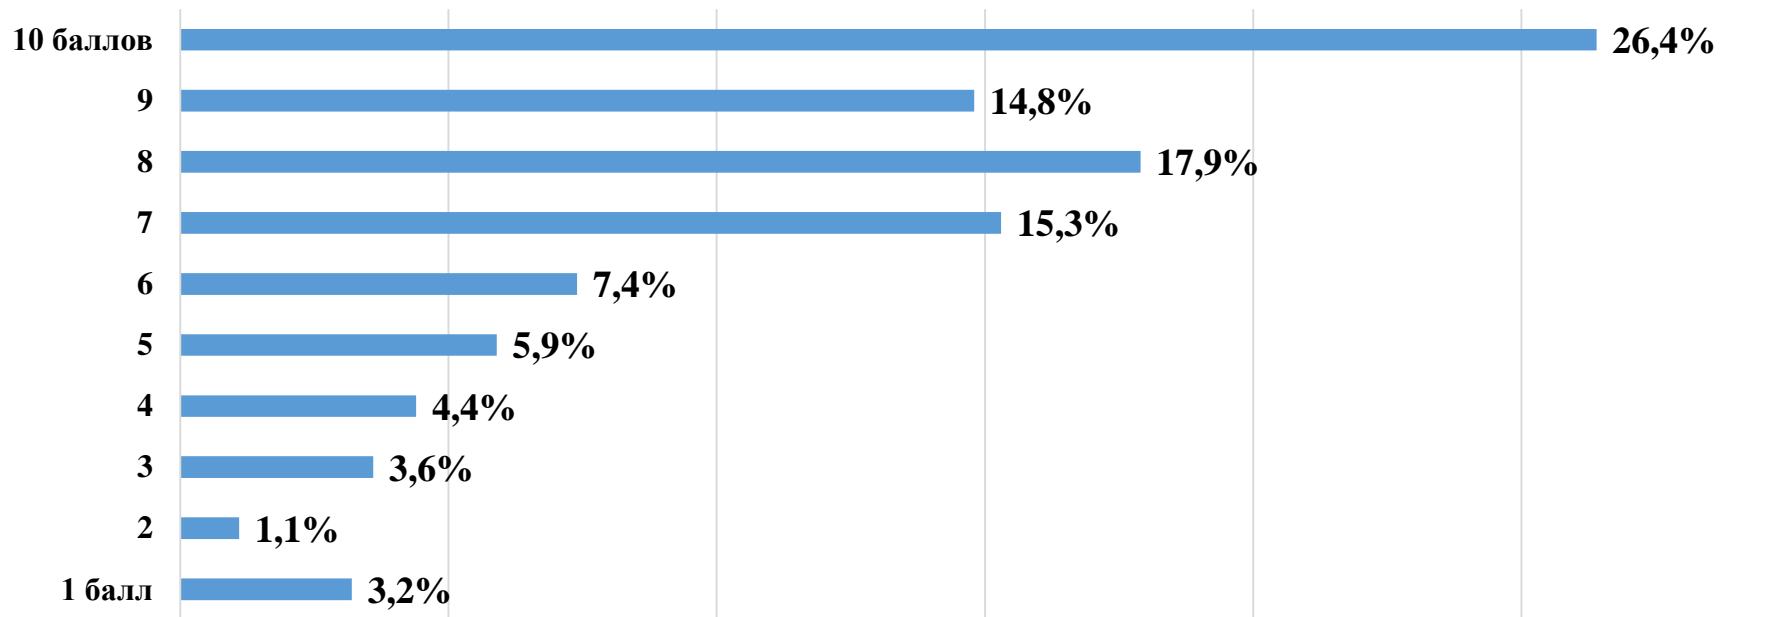

Результаты опроса студентов в 2022 году

Удовлетворенность санитарно-гигиеническим состоянием учебных аудиторий и лабораторий

Результаты опроса студентов в 2022 году

Удовлетворенность санитарно-гигиеническим состоянием пунктов общественного питания

Результаты опроса студентов в 2022 году

Удовлетворенность санитарно-гигиеническим состоянием общественных туалетов

Результаты опроса студентов в 2022 году

Если Вы проживаете в общежитии, оцените по 10-балльной шкале уровень удовлетворенности бытовыми условиями проживания