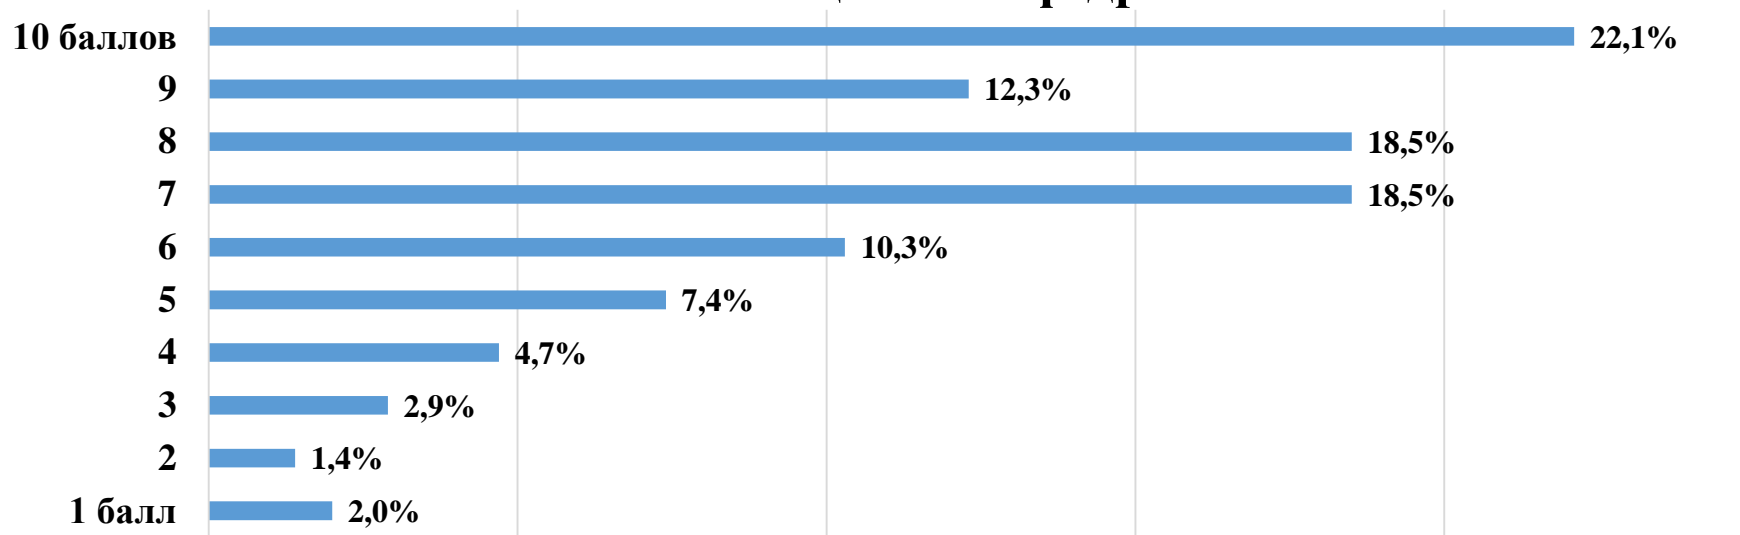

Результаты опроса студентов в 2022 году

Степень удовлетворенности качеством учебных аудиторий и помещений кафедр