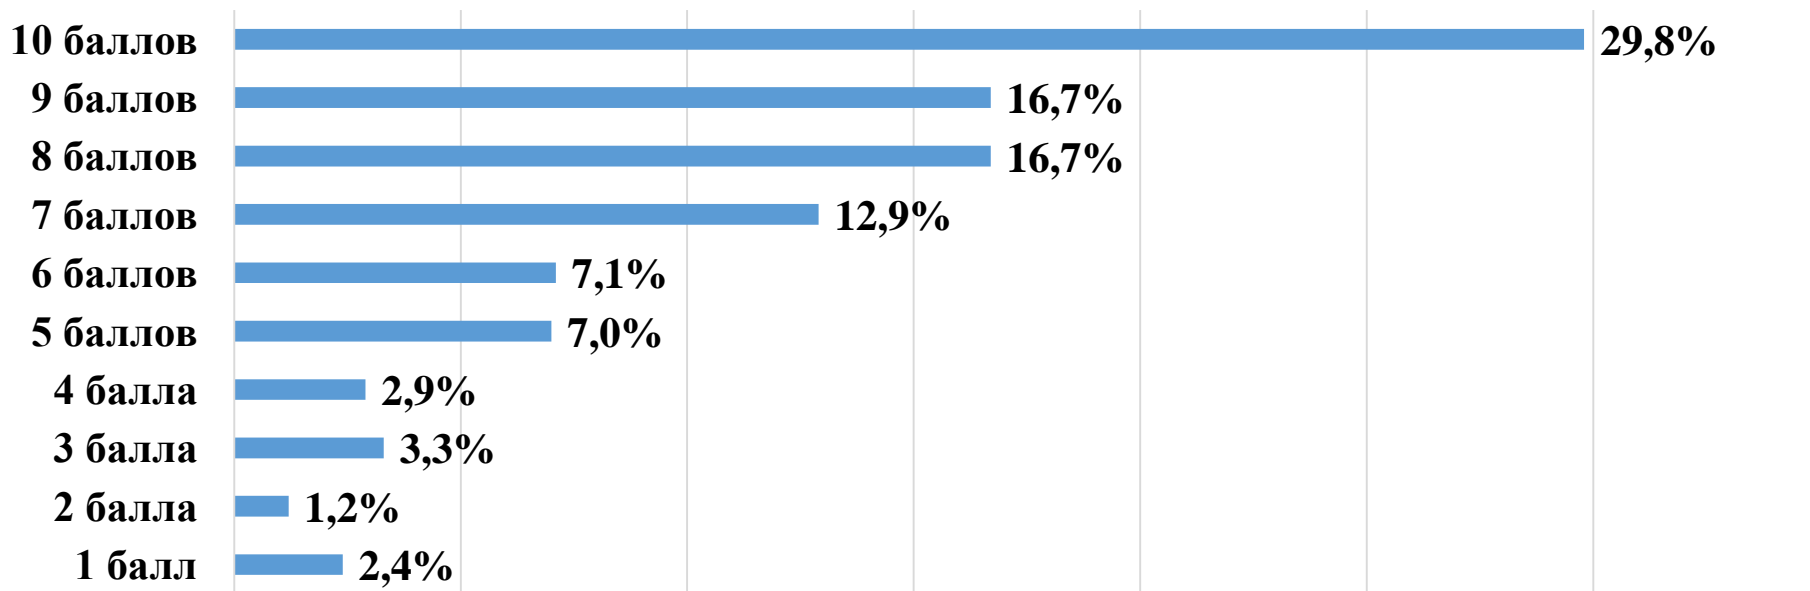

Результаты опроса студентов в 2022 году

Оцените психологический климат в Вашей учебной группе по 10-балльной шкале, где 1 – минимальная оценка, 10 – максимальная удовлетворенности: