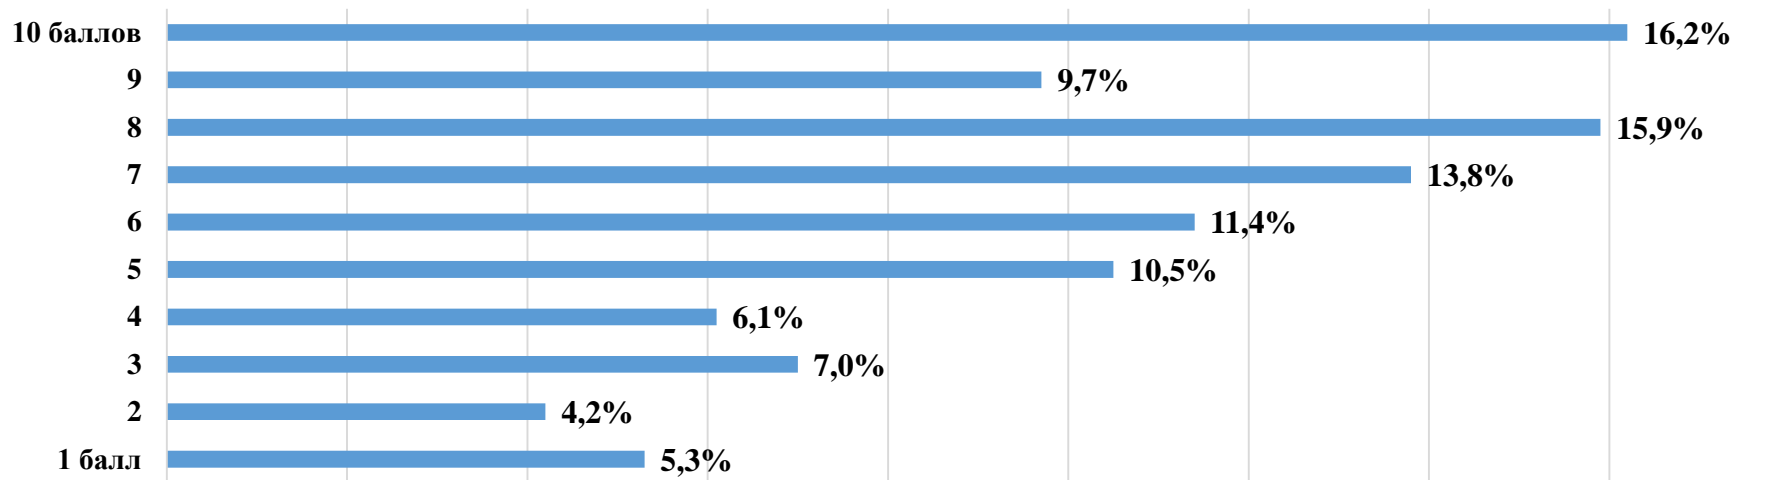

Результаты опроса студентов в 2022 году

В какой степени Вы удовлетворены преподаванием предметов в области информационных технологий, программного обеспечения? Оцените по 10-балльной шкале, где 1 – минимальная оценка, а 10 - максимальная оценка удовлетворенности: