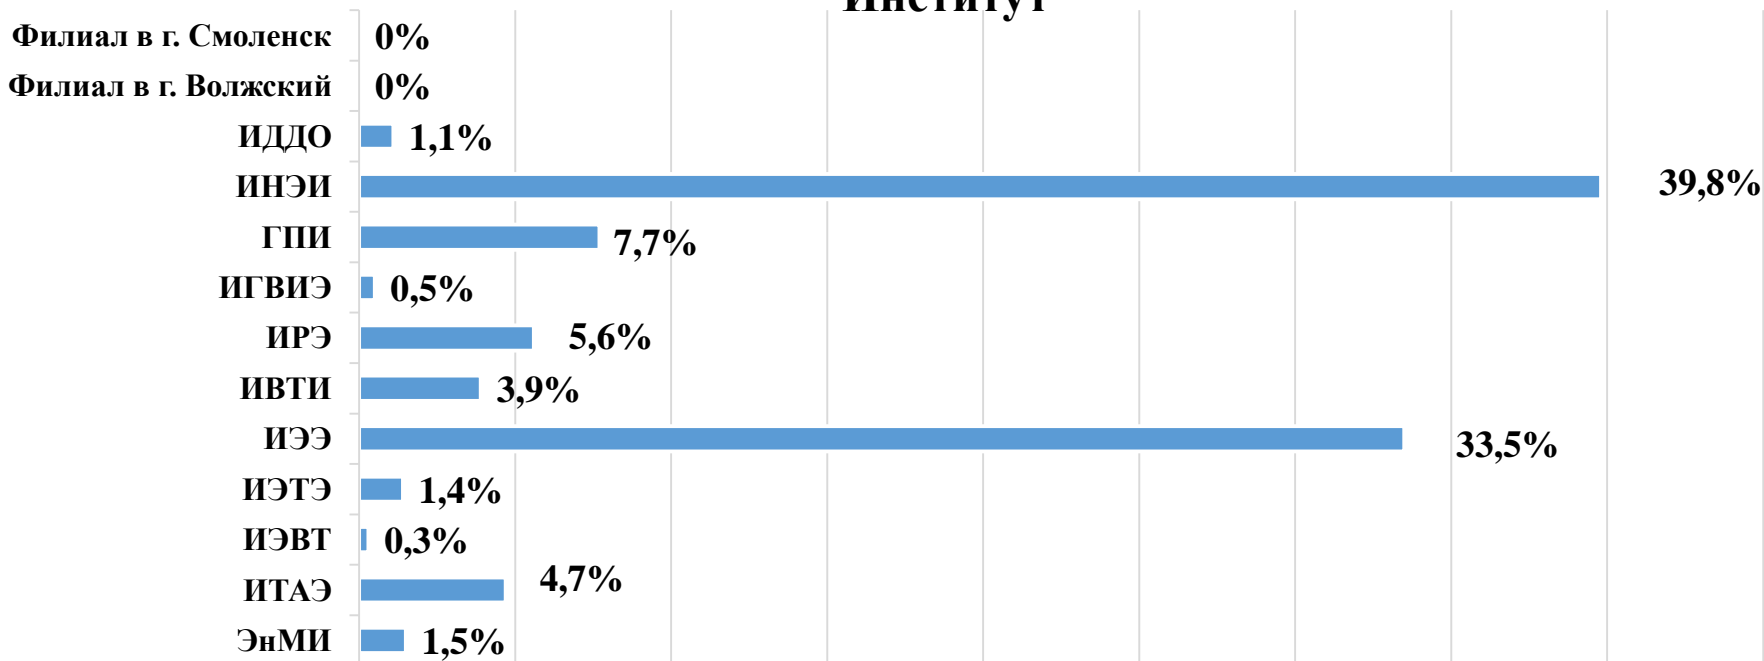

Результаты опроса студентов в 2022 году

Институт

Результаты опроса студентов в 2022 году

Курс обучения:

Результаты опроса студентов в 2022 году

Форма обучения

Результаты опроса студентов в 2022 году

Ваш пол:

Результаты опроса студентов в 2022 году

Почему Вы решили поступать учиться в МЭИ, что сыграло решающую роль в вашем выборе?

Результаты опроса студентов в 2022 году

Оцените, насколько Вы удовлетворены выбором МЭИ по 10-балльной шкале, где 1 – минимальная оценка, 10 - максимальная: