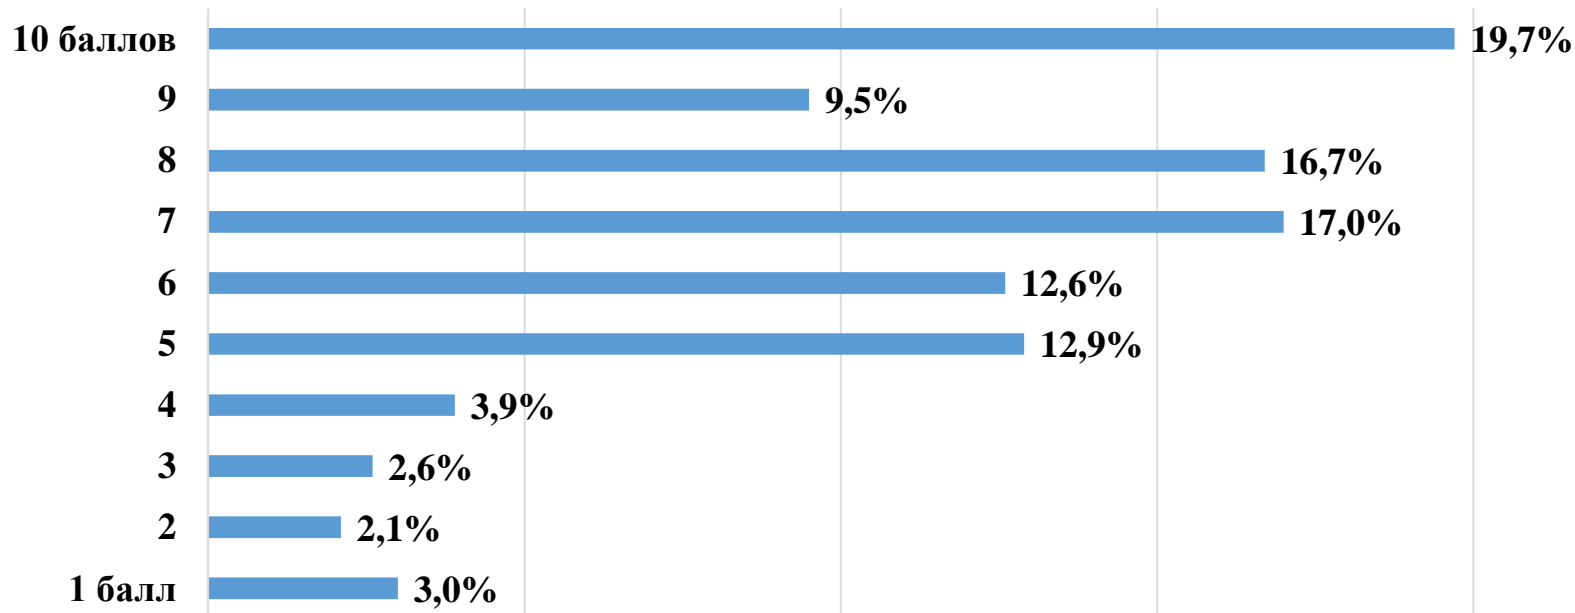

Доступность информации, касающейся учебного процесса

Результаты опроса студентов в 2022 году

Доступность информации, касающейся внеучебных мероприятий (досуг, отдых, спорт) мероприятий

Результаты опроса студентов в 2022 году

Качество учебников, методических пособий, лекций и других учебных ресурсов

Результаты опроса студентов в 2022 году

Степень удовлетворенности качеством учебных аудиторий и помещений кафедр

Результаты опроса студентов в 2022 году

Степень удовлетворенности фондами читального зала и библиотеки

Результаты опроса студентов в 2022 году

Степень удовлетворенности оснащением учебными лабораториями, оборудованием в них

Результаты опроса студентов в 2022 году