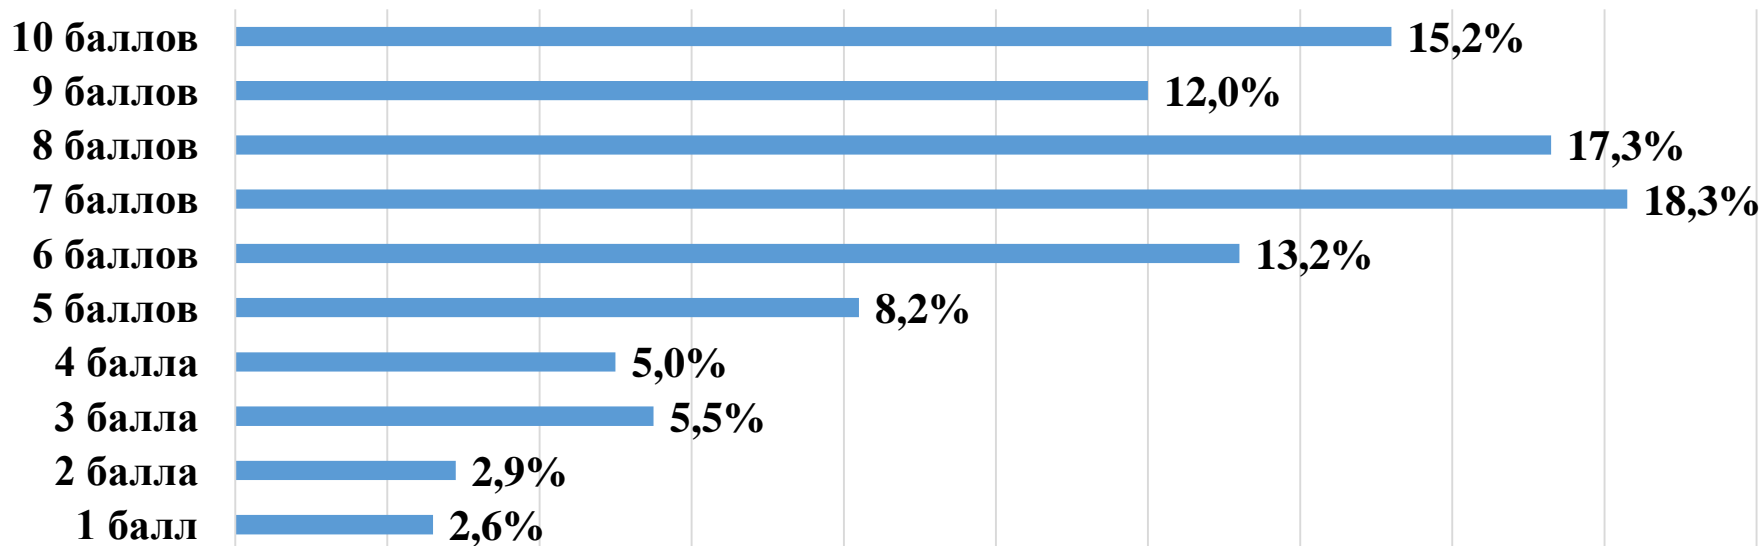

Результаты опроса студентов в 2022 году

Оцените психологический климат в Вашей учебной группе по 10-балльной шкале, где 1 – минимальная оценка, 10 – максимальная удовлетворенности:

Результаты опроса студентов в 2022 году

Какие трудности Вы испытываете в процессе обучения?

Результаты опроса студентов в 2022 году

Оцените, насколько Вам интересно учиться в МЭИ по 10-балльной шкале, где 1 балл – самая низкая оценка, 10 баллов - самая высокая оценка удовлетворенности: