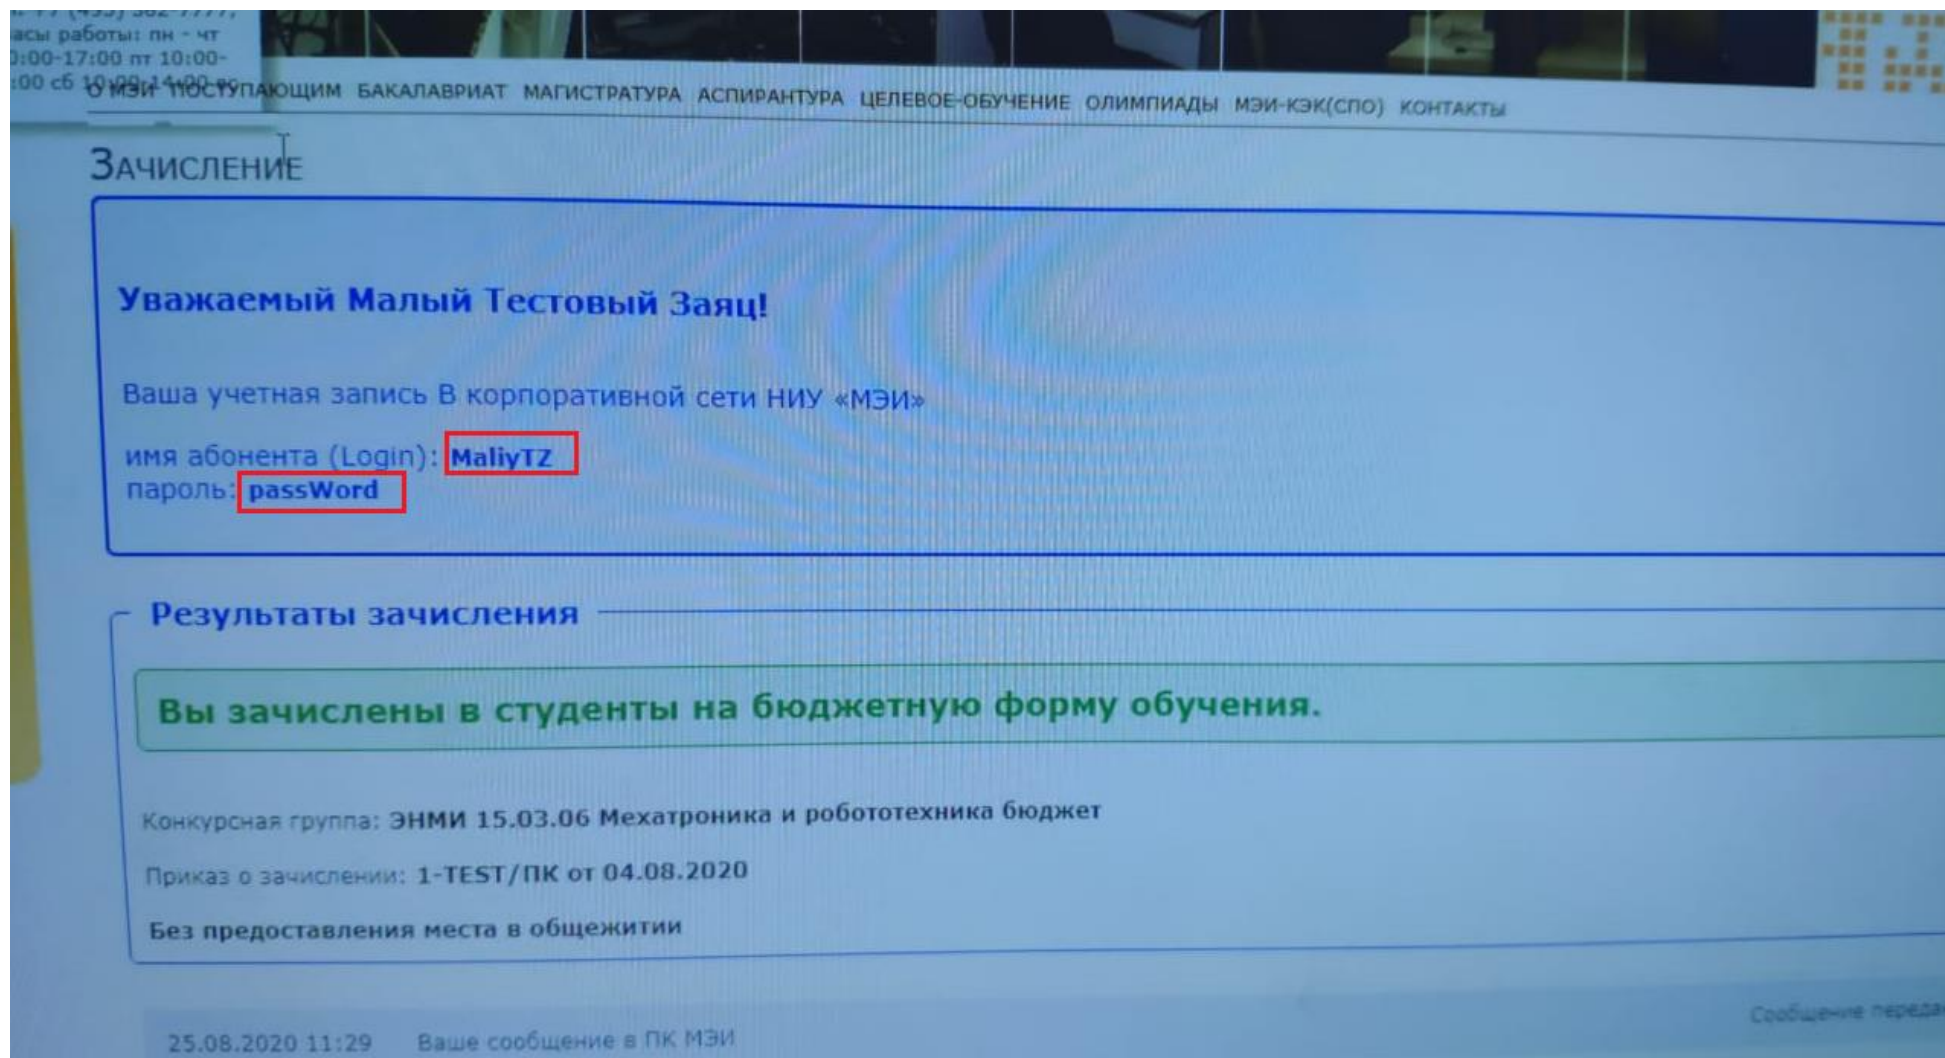

Конкурсная группа: ЭНМИ 15.03.06 Мехатроника и робототехника бюджет

Приказ о зачислении: 1-TEST/ПК от 04.08.2020

Без предоставления места в общежитии

Рис. 1

Рис. 2