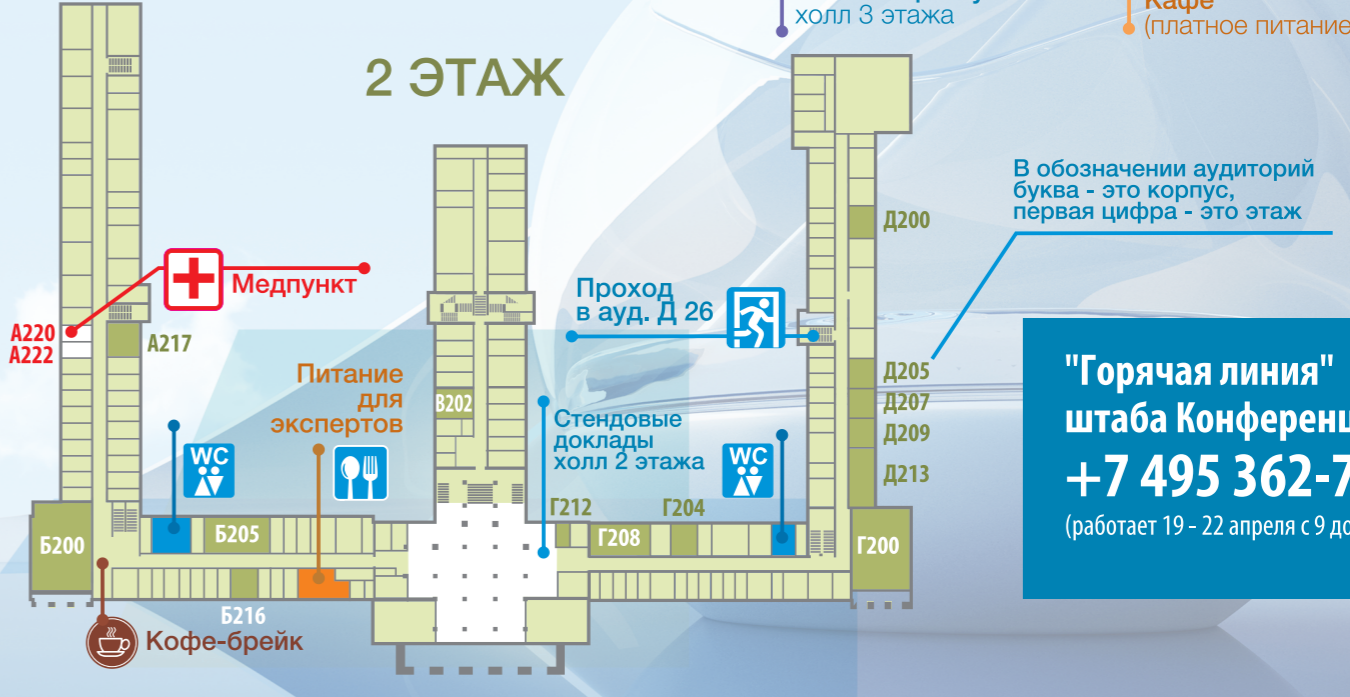

## Схема кампуса НИУ «МЭИ» и зон проведения Конференции «Инженеры будущего»

**"Горячая линия" штаба Конференции**  
**+7 495 362-7614**  
 (работает 19 - 22 апреля с 9 до 18 часов)

В обозначении аудиторий буква - это корпус, первая цифра - это этаж