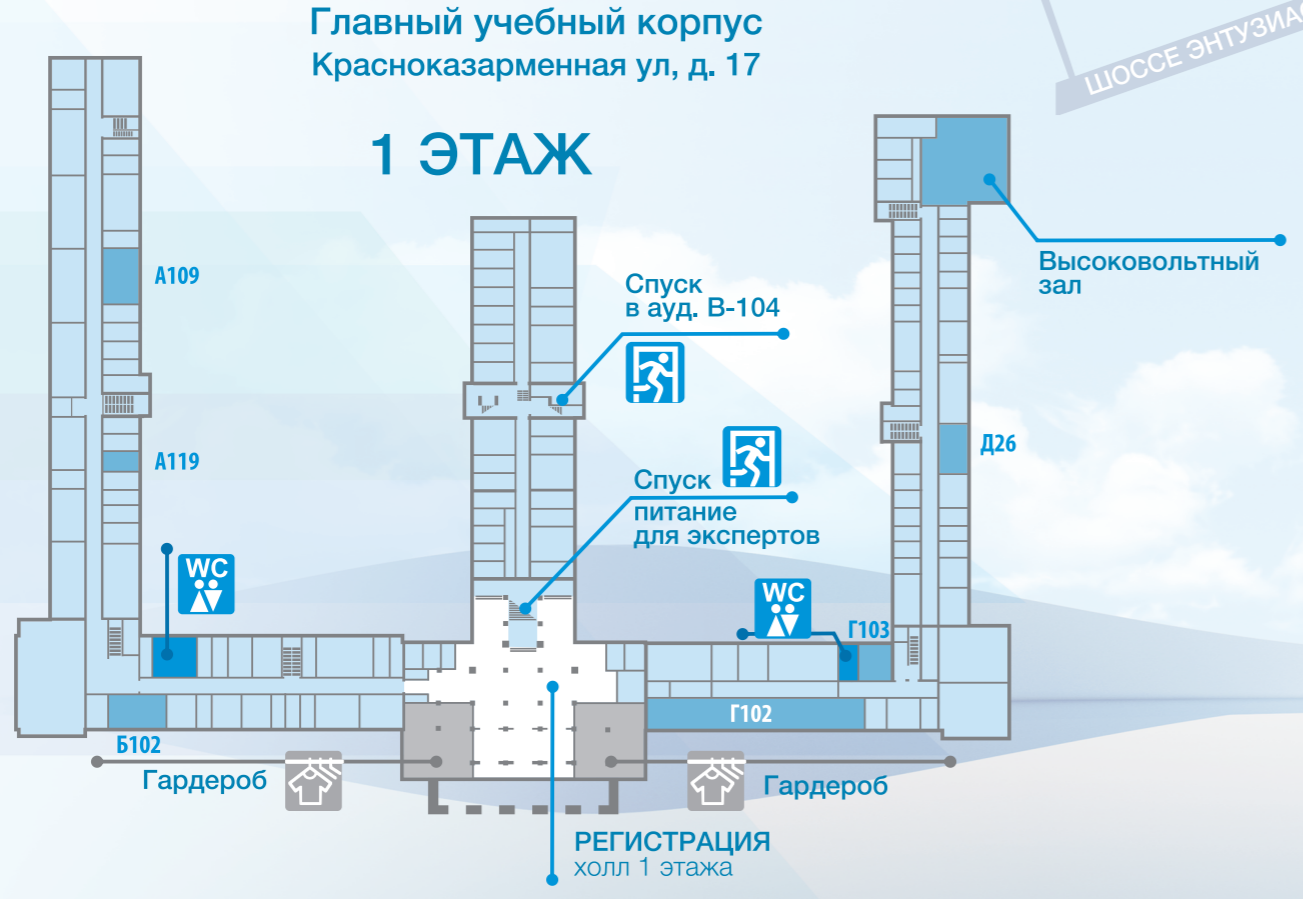

## Схема кампуса НИУ «МЭИ» и зон проведения Конференции «Инженеры будущего»

**"Горячая линия" штаба Конференции**  
**+7 495 362-7614**  
 (работает 19 - 22 апреля с 9 до 18 часов)

В обозначении аудиторий буква - это корпус, первая цифра - это этаж